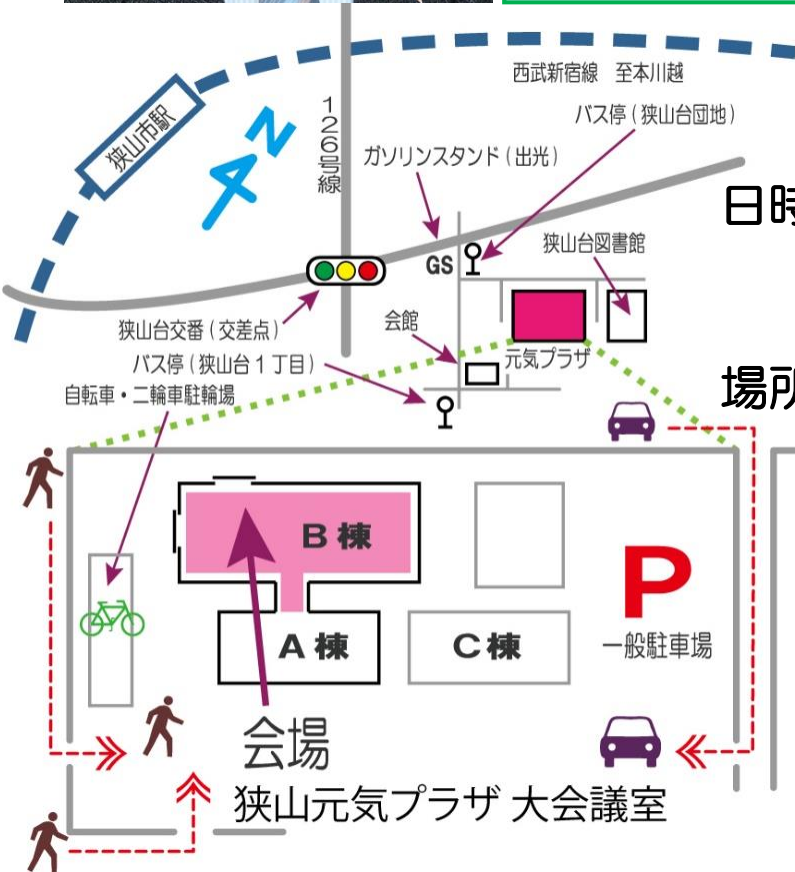

日時：平成30年 **11月20日** (火)

10時00分～12時

場所：狭山元気プラザ大会議室 (B棟)

狭山市狭山台1-2-1

※西武新宿線 狭山市駅東口から西武バス

「井戸窪経由狭山台団地行」に乗車、

「狭山台1丁目」バス停で下車徒歩2分

申込：joystudy@aol.jp

定員：70名 先着順！

電話：大澤 和子 090-4835-0233 菅原 公代 090-9155-7809

保育：500円。2～6歳まで。11月18日までにご予約ください。

主催：ジョイスタディー

後援：公益財団法人埼玉 YMCA、狭山市民大学、所沢ワイズメンズクラブ